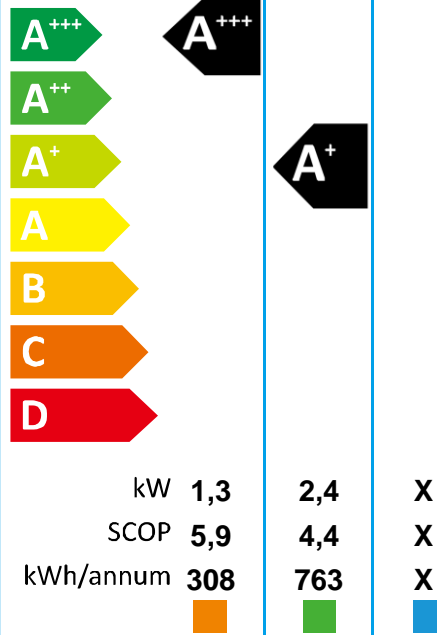

ENERG

енергия · ενέργεια

Y IJA
IE IA

GENERAL

ΑΟΗΗ09ΚΝСА / ASHH09ΚΝСА

SEER

kW **2,5**
SEER **7,4**
kWh/annum **118**

SCOP

53dB

56dB

ENERGIA · ЕНЕРГИЯ · ΕΝΕΡΓΕΙΑ · ENERGIJA · ENERGY · ENERGIE · ENERGI

626/2011